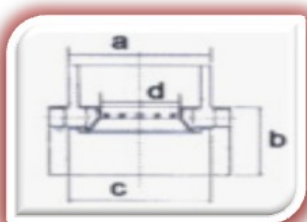

- **A** - prečnik spoljašnjeg otvora
- **B** - visina mešača
- **C** - prečnik unutar mešača
- **D** - prečnik difuzora